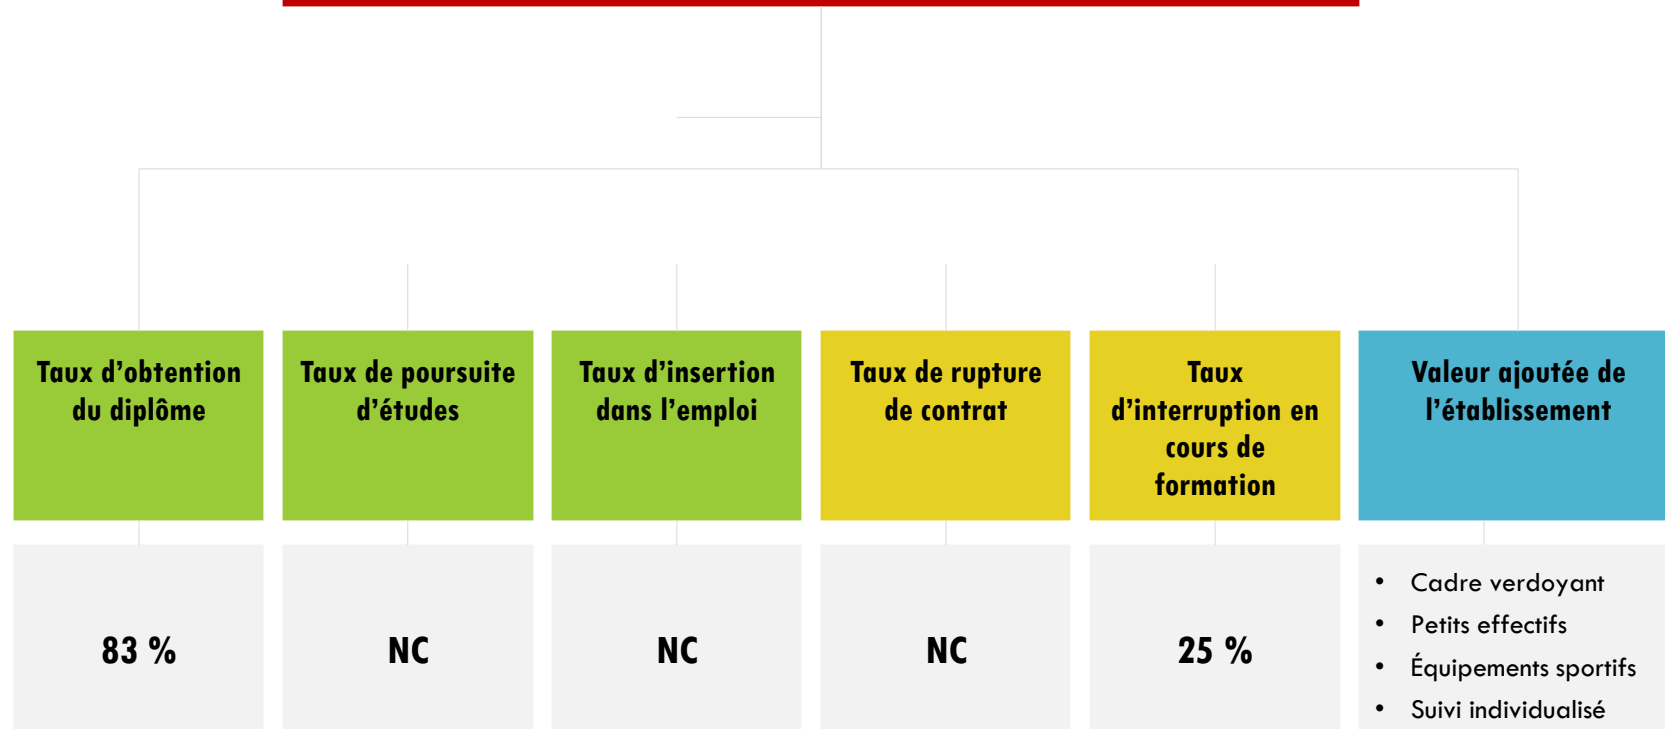

DONNEES CHIFFREES 2021-2022

DONNEES CHIFFREES Titre Professionnel Ouvrier du paysage (PROMO 2021-2022)

* Taux d'obtention diplôme = nombre d'apprentis admis sur nombre d'apprentis présentés à l'examen

* Taux de poursuite d'études = nombre d'apprentis continuant une formation sur nombre d'apprentis inscrits à la formation n-1