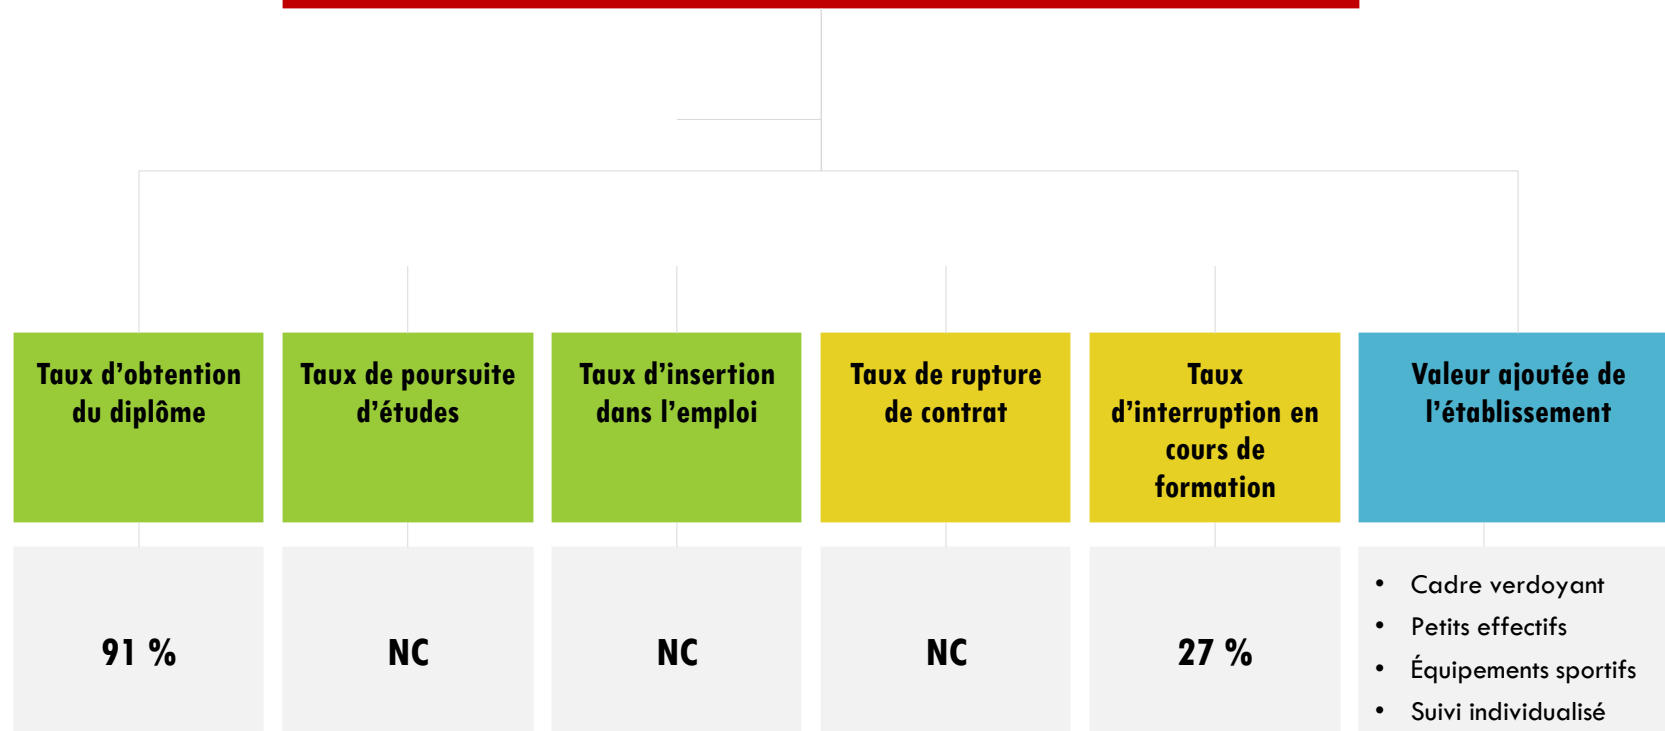

DONNEES CHIFFREES 2021-2022

DONNEES CHIFFREES CAP Jardinier Paysagiste (PROMO 2021-2022)

* Taux d'obtention diplôme = nombre d'apprentis admis sur nombre d'apprentis présentés à l'examen

* Taux de poursuite d'études = nombre d'apprentis continuant une formation sur nombre d'apprentis inscrits à la formation n-1