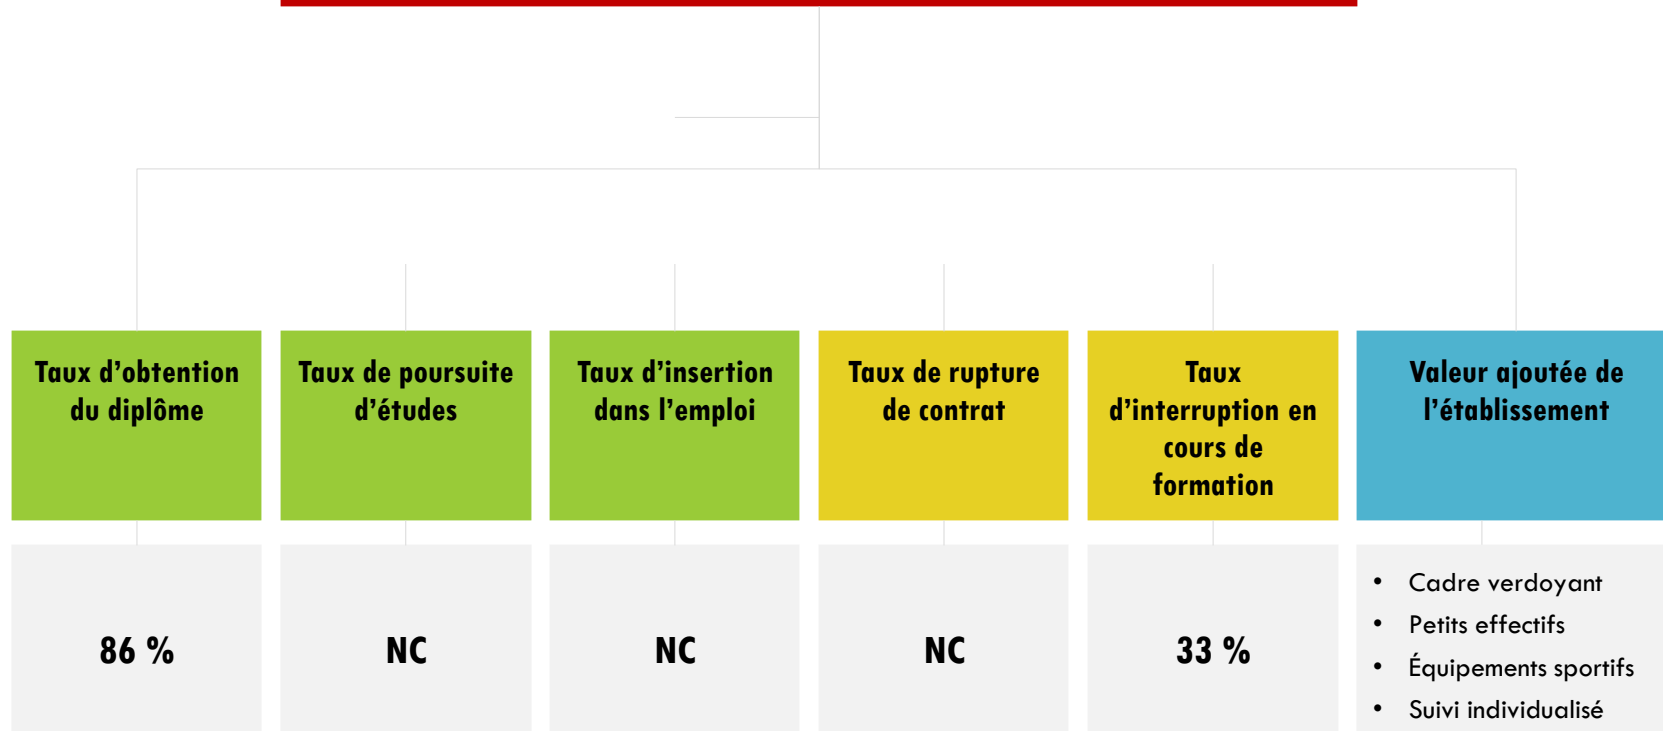

DONNEES CHIFFREES 2021-2022

DONNEES CHIFFREES BP Aménagements paysagers (PROMO 2021-2022)

* Taux d'obtention diplôme = nombre d'apprentis admis sur nombre d'apprentis présentés à l'examen

* Taux de poursuite d'études = nombre d'apprentis continuant une formation sur nombre d'apprentis inscrits à la formation n-1