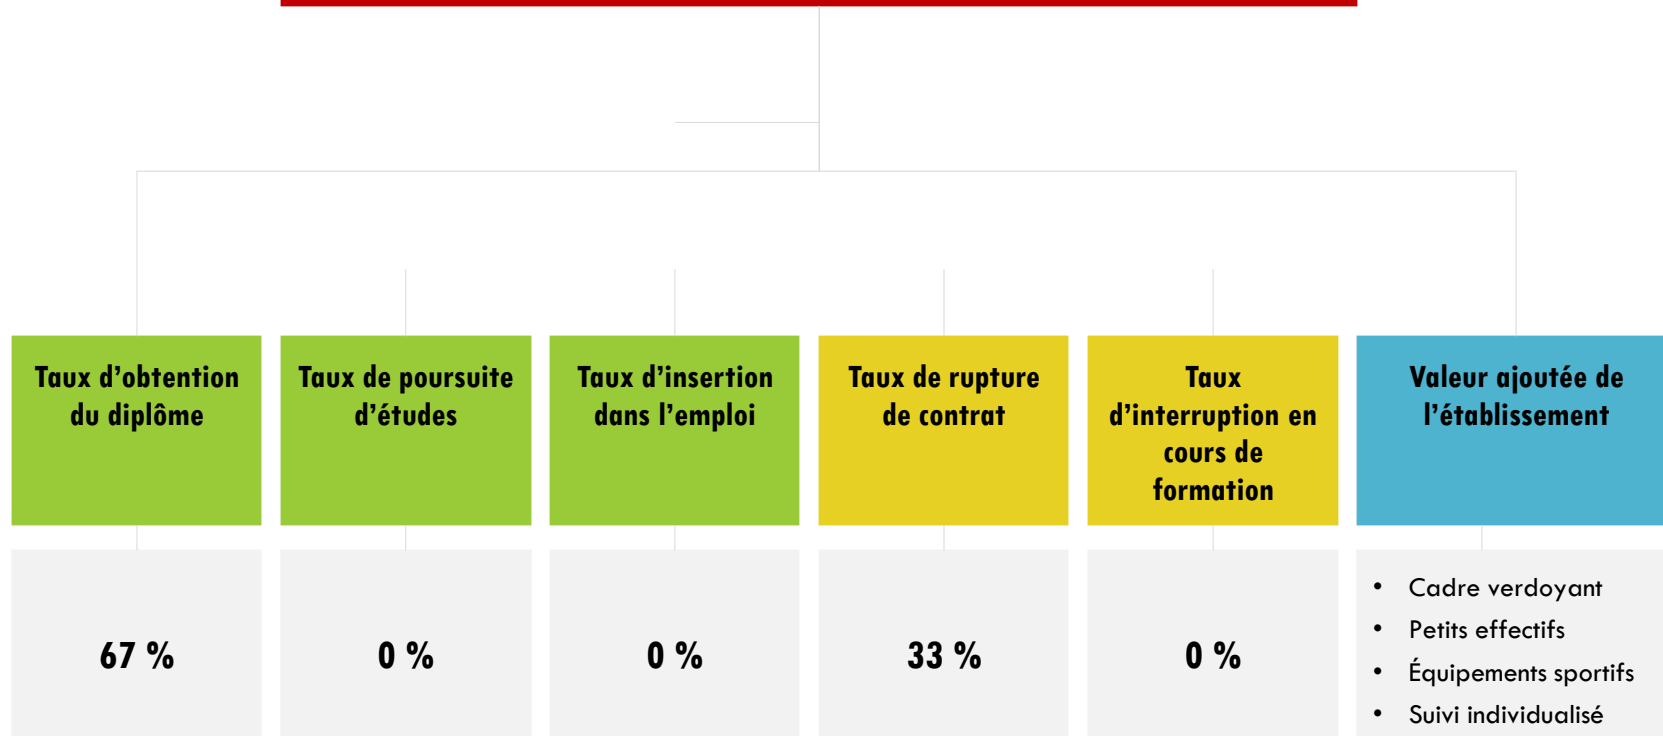

DONNEES CHIFFREES 2020-2021

DONNEES CHIFFREES CAP Fleuriste (PROMO 2020-2021)

* Taux d'obtention diplôme = nombre d'apprentis admis sur nombre d'apprentis présentés à l'examen

* Taux de poursuite d'études = nombre d'apprentis continuant une formation sur nombre d'apprentis inscrits à la formation n-1